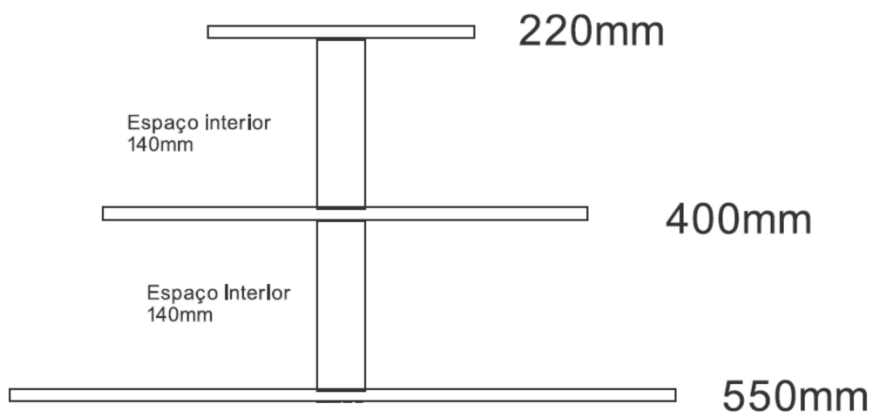

**Descrição:** Étagere Acrílico Cristal

**Especificações Técnicas:**

**Medidas:**

Tubo: 40mm de diâmetro  
Acrílico: 10mm (altura)

**Material:** Acrílico cristal 10mm